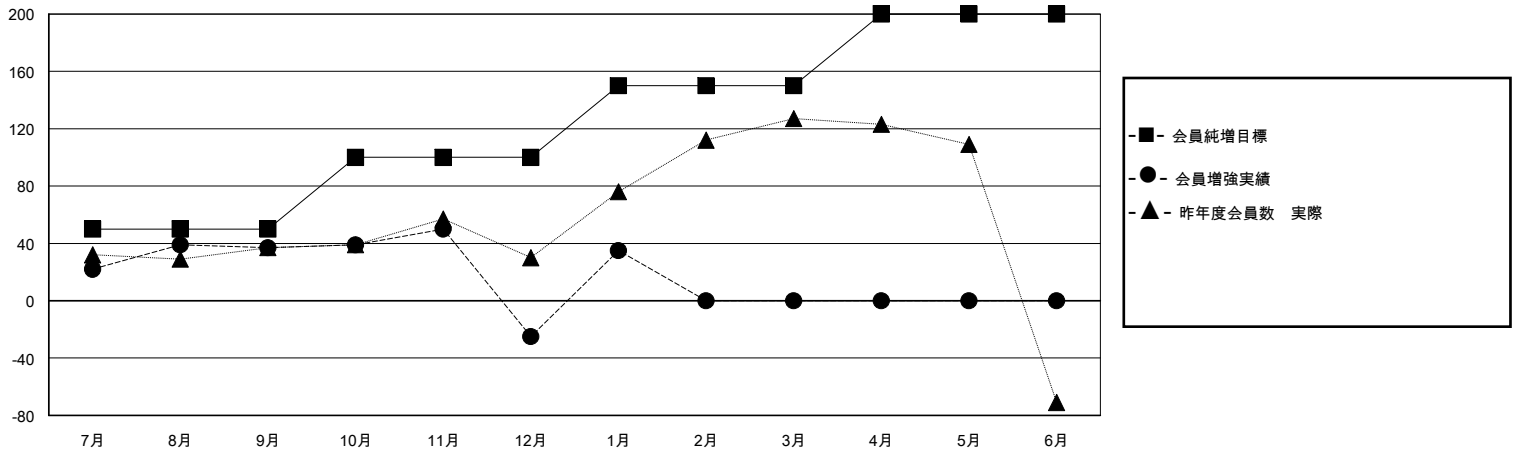

MONTHLY MEMBERSHIP PROGRESS REPORT

District 333 E

Results as of: 1/31/2024

GMT:

地域 JAPAN

GMT会則地域

クラブ				名			
結果: 2023-2024				結果: 2023-2024			
四半期	新クラブ目標	新クラブ	解散クラブ	四半期	会員純増目標	会員増強実績	退会者(転籍を含む)実際
7月/8月/9月	1	0	0	7月/8月/9月	50	101	62
10月/11月/12月	0	0	0	10月/11月/12月	50	39	101
1月/2月/3月	0	1	0	1月/2月/3月	50	76	16
4月/5月/6月	0	0	0	4月/5月/6月	50	0	0

新クラブ目標及び実績累計

会員目標及び実績累計

解散クラブ: 0	44 CLUBS OF 81 一名以上の新会員を登録	男女別
退会者		男性 2,893 (72.51%)
物故会員 11		女性 1,097 (27.49%)
クラブ解散 0	会員累計データを見るには、ここをクリック	世帯主/家族会員合計 1,730
その他 168		国際会費半額の家族会員 1,057
合計 179		